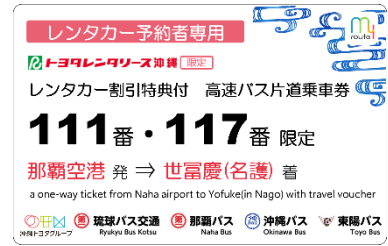

2023 年 5 月 29 日
沖縄スマートシフトコンソーシアム

《沖縄県北部に向かうお客さま必見！！》

レンタカー割引特典付 高速バス片道乗車券販売開始

～沖縄県における社会課題解決に向けて～

この度、沖縄県内で高速バスを運行する株式会社琉球バス交通（以下、琉球バス交通）、那覇バス交通株式会社（以下、那覇バス）、沖縄バス株式会社（以下、沖縄バス）東陽バス株式会社（以下、東陽バス）とレンタカーおよびカーシェアリングを提供する株式会社トヨタレンタリース沖縄（以下、トヨタレンタリース沖縄）が連携し、新しいスタイルの旅行を提供いたします。

本取組は系統 111 番・117 番高速バスで那覇空港から名護市にある世富慶（よふけ）のバス停までご乗車いただき、バス停に隣接するトヨタレンタカー名護店にて割引価格でレンタカーを借りることができるものです。

以上に伴い、MaaS アプリ「my route」内で「レンタカー割引付【111 番・117 番限定】那覇空港発・世富慶（名護）着 片道乗車券」をアプリ限定販売致します。

※公共交通機関の利用促進に寄与するため、トヨタレンタリース沖縄名護店では、専用のレンタカーを確保いたします。（事前予約制）

琉球バス交通、沖縄バス、東陽バス、那覇バスが運行する系統 111 番・117 番高速バスで、那覇空港のバス停から名護市にある世富慶（よふけ）のバス停までご乗車頂けます。降車後は、世富慶近隣のトヨタレンタカー名護店で割引を受けることができます。

■運行区間：那覇空港～世富慶 ※片道のみ

■料金：大人 2,150 円、小児 1,080 円 ※レンタカー料金は別途発生します。

■発売開始：2023 年 5 月 29 日～