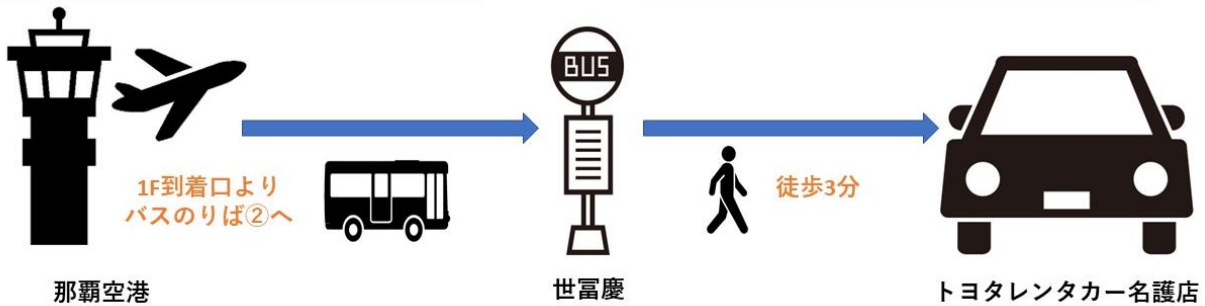

(チケット利用イメージ)

那覇空港から世富慶まで系統111番・117番
高速バスで移動

世富慶で降車後、トヨタレンタカー名護店
にてレンタカー割引適用

(バス降車時の手順)

①目的地到着前に乗車用
クーポン券を立ち上げる。